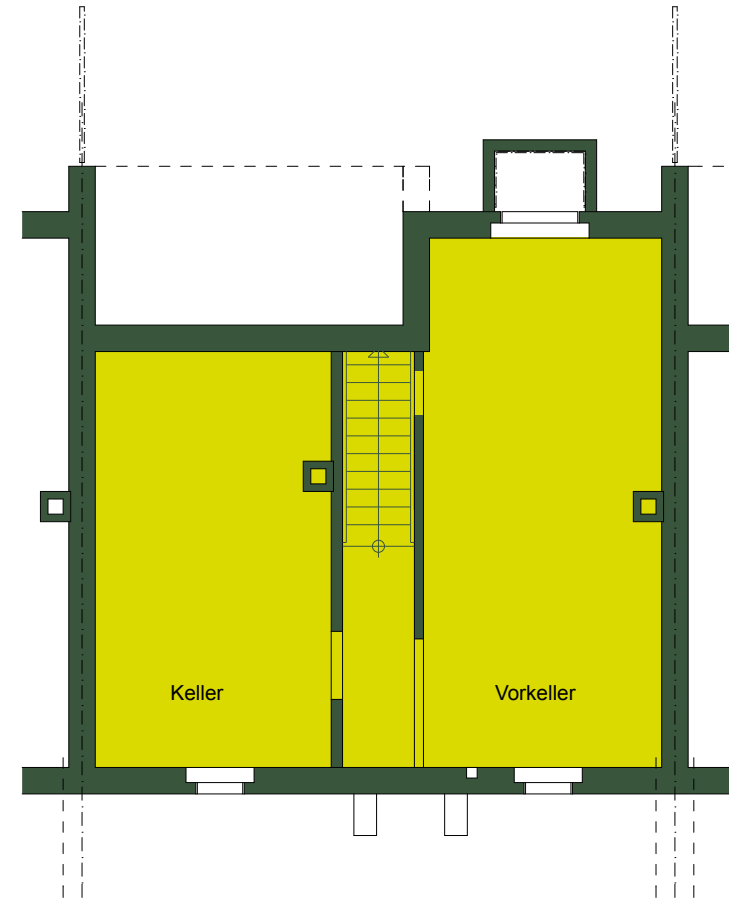

Erdgeschoss

Obergeschoss

Dachgeschoss

Erdgeschoss - Dachgeschoss

M 1:100

Juli 2015

Sämtliche Masse dienen als Richtwerte

Quelle: Geodaten Kanton Basel-Stadt, www.geo.bs.ch | www.stadtplan.bs.ch | Koordinaten 2614530 | 1268155 | 2615001 | 1268819
Dieser Planausdruck hat nur informativen Charakter | Ausdruck vom 25. Mai 2015 | Massstab 1:2000

Untergeschoss

M 1:100

Juli 2015

Sämtliche Masse dienen als Richtwerte