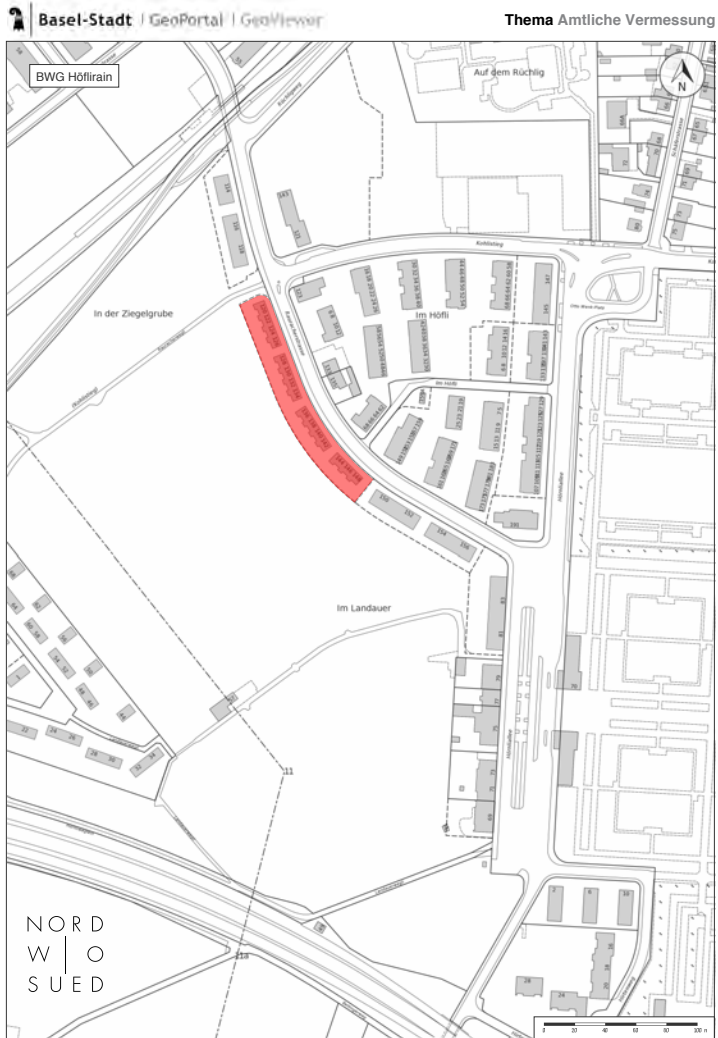

Erdgeschoss

Obergeschoss

Dachgeschoss

Erdgeschoss - Dachgeschoss

M 1:100

Juli 2015

Sämtliche Masse dienen als Richtwerte

Quelle: Geodaten Kanton Basel-Stadt, www.geo.bs.ch | www.stadtplan.bs.ch | Koordinaten 2614530 | 1268155 | 2615001 | 1268819
Dieser Planausdruck hat nur informativen Charakter | Ausdruck vom 25. Mai 2015 | Massstab 1:2000