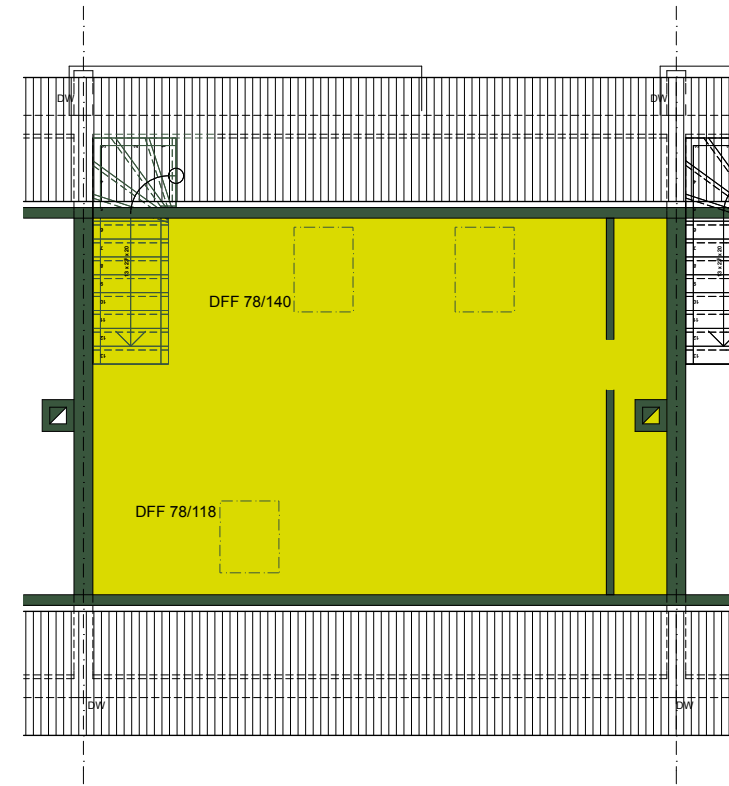

Erdgeschoss

Obergeschoss

Dachgeschoss

Erdgeschoss - Dachgeschoss

M 1:100

Juli 2015

Sämtliche Masse dienen als Richtwerte

Quelle: Geodaten Kanton Basel-Stadt, www.geo.bs.ch | www.stadtplan.bs.ch | Koordinaten 2614530 | 1268155 | 2615001 | 1268819
Dieser Planausdruck hat nur informativen Charakter | Ausdruck vom 25. Mai 2015 | Massstab 1:2000

Untergeschoss

M 1:100

Juli 2015

Sämtliche Masse dienen als Richtwerte