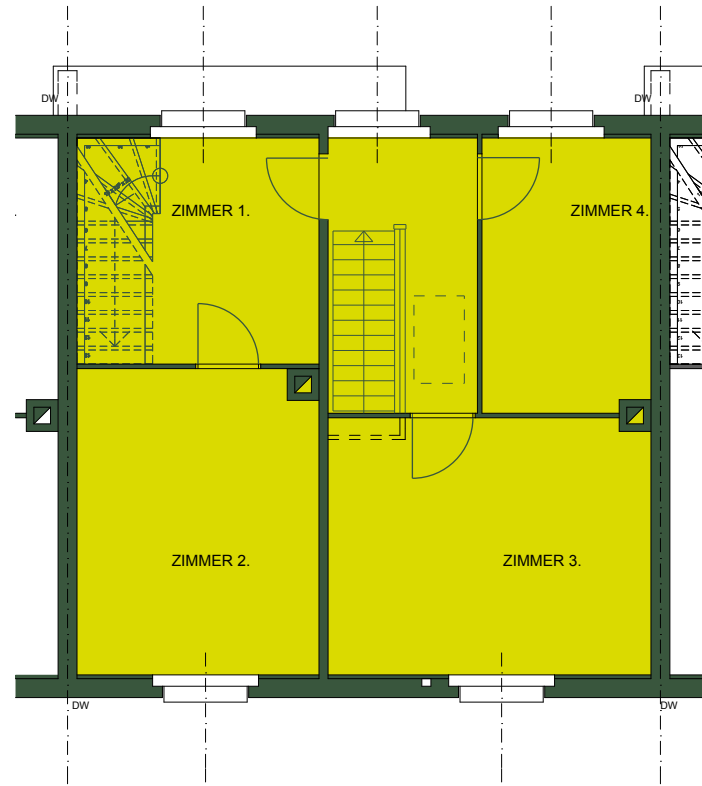

Erdgeschoss

Obergeschoss

Dachgeschoss

Erdgeschoss - Dachgeschoss

M 1:100

Juli 2015

Sämtliche Masse dienen als Richtwerte

Quelle: Geodaten Kanton Basel-Stadt, www.geo.bs.ch | www.stadtplan.bs.ch | Koordinaten 2614530 | 1268155 | 2615001 | 1268819
Dieser Planausdruck hat nur informativen Charakter | Ausdruck vom 25. Mai 2015 | Massstab 1:2000

Untergeschoss

M 1:100

Juli 2015

Sämtliche Masse dienen als Richtwerte